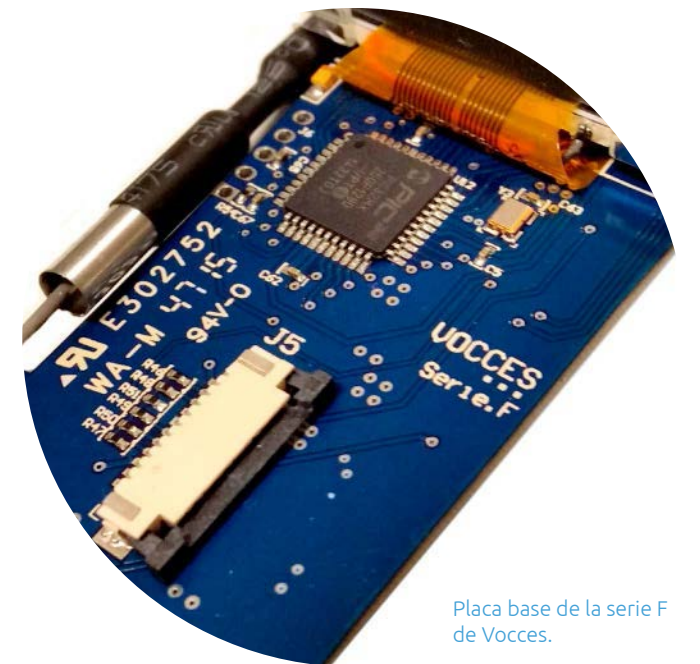

Operario de Vocces colgando dispositivos en la Catedral de Granada.

RMA significa Return Merchandise Authorization. Consisten en prestar el servicio especializado de mantenimiento técnico a todos los equipos y sistemas que están en disposición del cliente.

ESTACIÓN DE CARGA INTELIGENTE

La estación de carga inteligente permite la carga de 50 dispositivos al mismo tiempo, 40 en la versión portátil, además es apta para ambos dispositivos, tanto *Noe* como *Groups*. Estas son algunas de sus características:

- Apagado automático del terminal a la puesta en carga.
- 4,5 horas de duración carga máxima.
- Corte automático de seguridad por error.
- Ventilación forzada de entrada y salida en la versión fija.
- Unidad de carga individual y aislada.
- Soporte para posición en vertical.
- Posibilidad de carga tanto en horizontal como vertical.
- Adaptada para transporte y ser totalmente portátil.