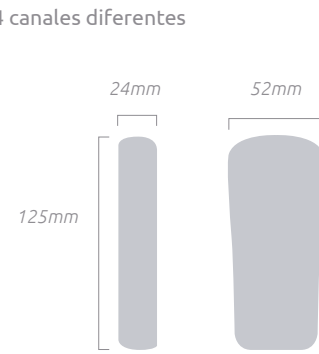

GROUPS

GUIADO DE GRUPOS

Somos fabricantes, Vocces fabrica todos sus dispositivos.

Uso normal
+4 días

Combinación perfecta entre audio guía y guiado de grupos. Un sólo audioguía para explicar diferentes espacios en diferentes idiomas. **84 canales diferentes.** Con sólo pulsar un botón, todos los integrantes del grupo escucharán su propia descripción en su idioma. A la vez podrá intercalar mensajes de voz del guía y continuar la locución.