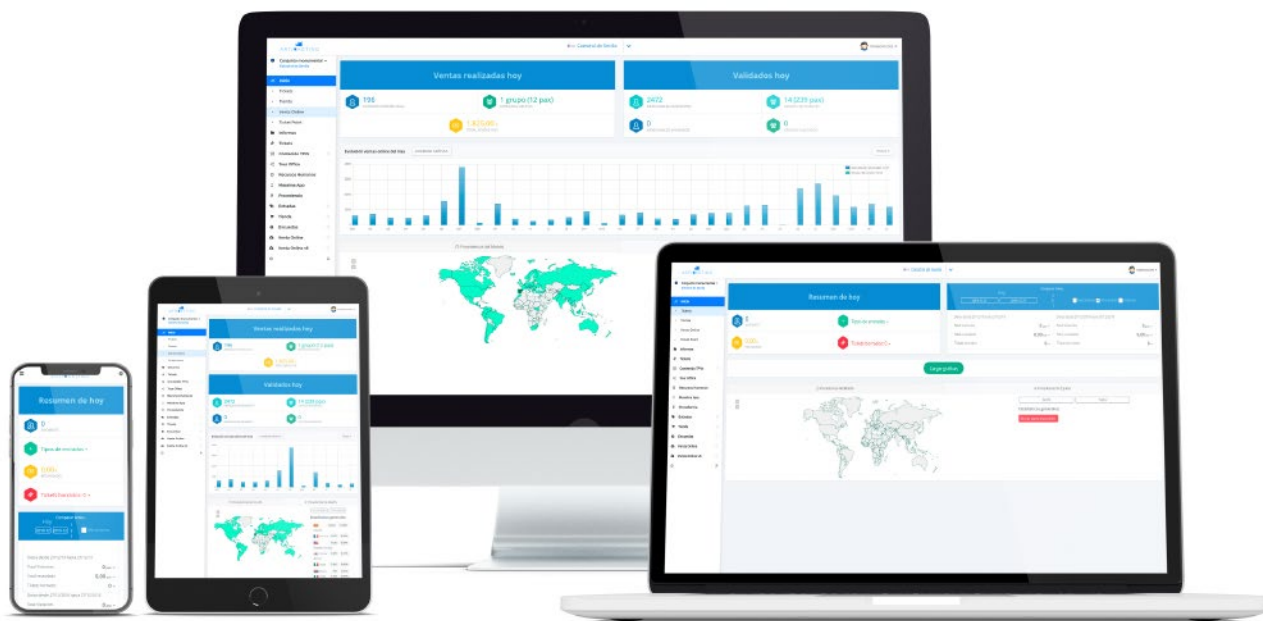

**Jack Audio**

**Altavoz 0.7W**  
*0.7W speaker*

**Realidad aumentada**  
*Augmented reality*

**Beacons de posicionamiento**  
*Positioning beacons*

**Contenido multimedia, app, multilinguaje y lenguaje de signos**  
*Multimedia content, app, multilanguage and sign language*

# ARTICKETING

**Gestión de venta de entradas y tiendas**  
*Ticket and sales management*

**Datos en tiempo real y desde cualquier lugar**

*Real time data from any location*

**Gestión de entradas, tienda y venta online**